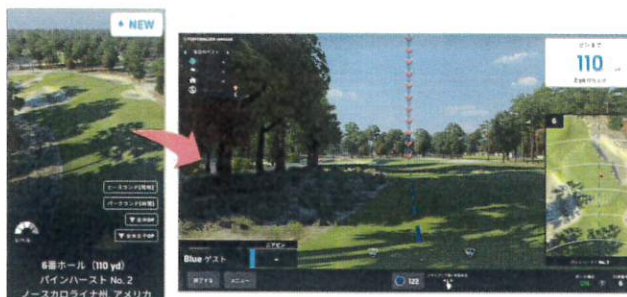

レベル3★★★  
ヒースランド（荒地）  
パークランド（林間）  
全米OP  
全米女子OP

5月29日追加  
NEWコース！

## 参加方法

- ① トップトレーサーレンジアプリをダウンロード後、プロフィール登録までお進みください
- ② アプリ内で練習場を検索して、ヨドコウゴルフセンターの開催中のイベントより『イベント登録』してください
- ③ 打席で画面上のQRコードをアプリからスキャンしてください
- ④ モード選択画面からニアピンを選び、該当コースを選んでプレーを開始して下さい

トップトレーサーレンジアプリをダウンロード