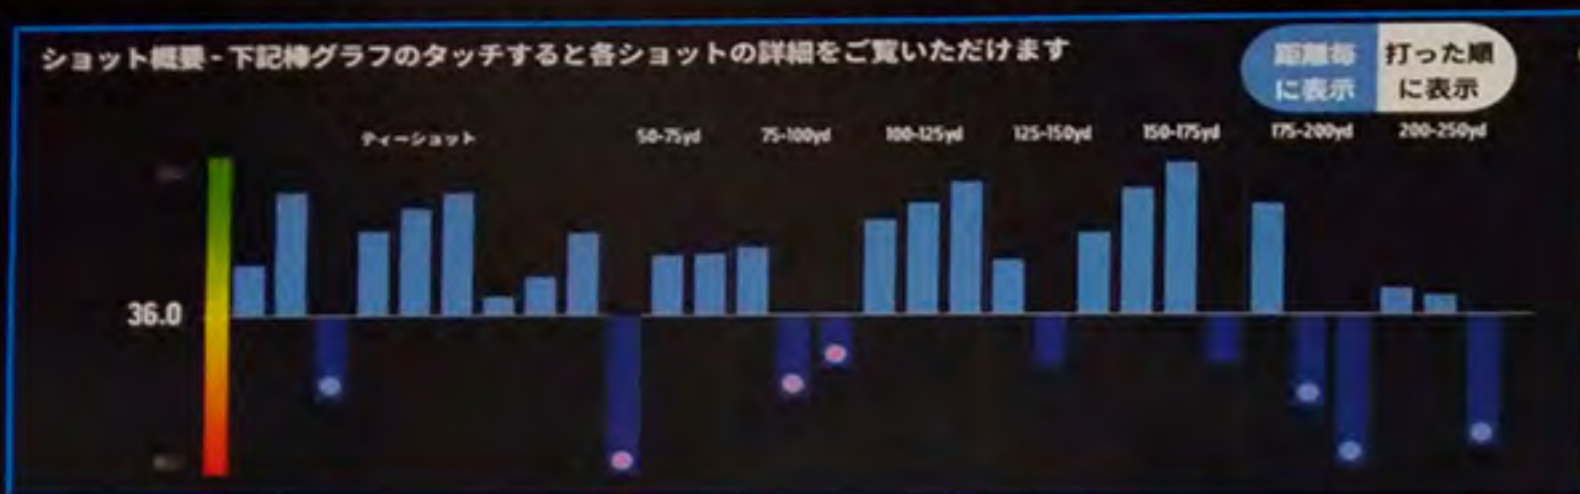

結果発表:3月2日 ポイント交換はフロントにて!

ヨドコウゴルフセンター

TOPTRACER30で

ショットのレベル診断をしてみよう!

TOPTRACER30でこんなことがわかる!

総合結果

全30球のスコアをもとにトップトレーサーが推奨ハンデを算出。フェアウェイキープ率やグリーンオン率をチェックし、課題を把握しよう!

ショット概要 - 下記棒グラフのタッチすると各ショットの詳細をご覧いただけます

全ショット一覧

ティショットからアプローチまで全30球の結果を表示! 得意な距離、苦手な距離が一目瞭然!

ティショット

アプローチ

ティショット

全9球の飛距離と中心からのズレ幅をもとにティショットの推奨ハンデを算出。最長飛距離と平均飛距離の差も知っておこう!

その他のショット

全21球を7つの距離にカテゴライズし、推奨ハンデを算出。全ショット一覧と見比べ得意・不得意な距離を把握し練習に活かそう!