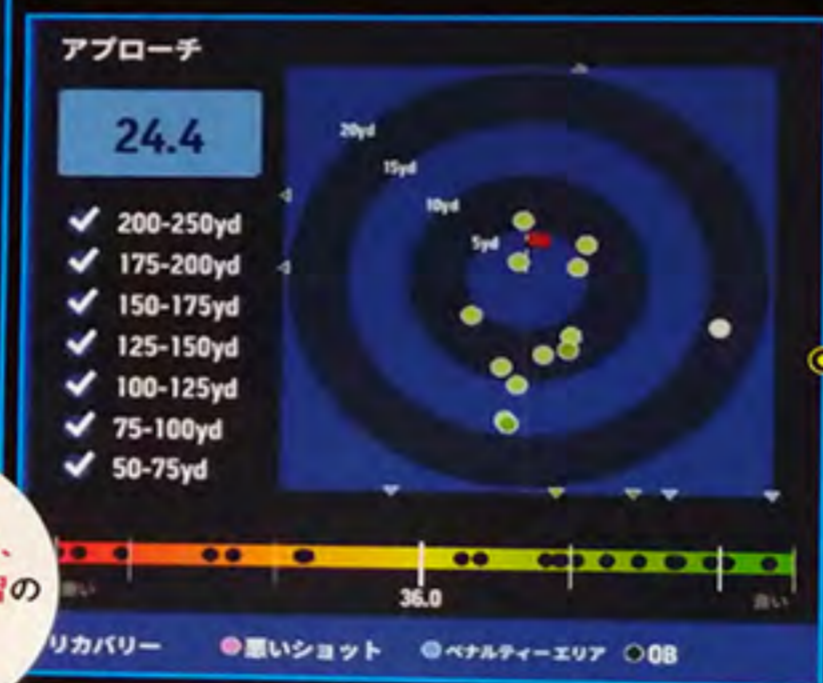

結果発表:3月2日 ポイント交換はフロントにて!

ヨドコウゴルフセンター

TOPTRACER30で

ショットのレベル診断をしてみよう!

TOPTRACER30でこんなことがわかる!

総合結果

全30球のスコアをもとにトップトレーサーが推奨ハンデを算出。フェアウェイキープ率やグリーンオン率をチェックし、課題を把握しよう!

ショット概要 - 下記棒グラフのタッチすると各ショットの詳細をご覧いただけます

全ショット一覧

ティショットからアプローチまで全30球の結果を表示! 得意な距離、苦手な距離が一目瞭然!

ティショット

アプローチ

ティショット

全9球の飛距離と中心からのズレ幅をもとにティショットの推奨ハンデを算出。最長飛距離と平均飛距離の差も知っておこう!

その他のショット

全21球を7つの距離にカテゴライズし、推奨ハンデを算出。全ショット一覧と見比べ得意・不得意な距離を把握し練習に活かそう!